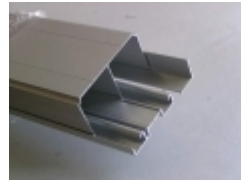

## 14.1 zestaw A L-3,00 mb srebrny (241)

Cena za sztukę (kpl): PLN 102,33 (w tym 23 % VAT)

### SEVROLL - PROGRAM VICTORIA - ZESTAW A

- L - 3,00 mb
- kolor: srebrny (anodowany)
- kod towaru: 241

zestaw zawiera:

1. GEMINI decor tor górny - 1 szt
2. GEMINI decor tor dolny - 1 szt
3. K2 decor kłtownik - 1 szt