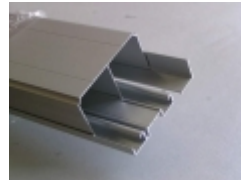

GONDEK SP. Z O.O.

GONDEK Sp. z o.o.

14.1 zestaw A L-3,00 mb srebrny (241)

Cena za sztukę (kpl): PLN 102,33 (w tym 23 % VAT)

SEVROLL - PROGRAM VICTORIA - ZESTAW A

- L - 3,00 mb
- kolor: srebrny (anodowany)
- kod towaru: 241

zestaw zawiera:

1. GEMINI decor tor górny - 1 szt
2. GEMINI decor tor dolny - 1 szt
3. K2 decor kłtownik - 1 szt

zestaw wchodzi w skład drzwi przesuwanych:

- VICTORIA
- FACTOR

[Informacja o dostawcy](#)